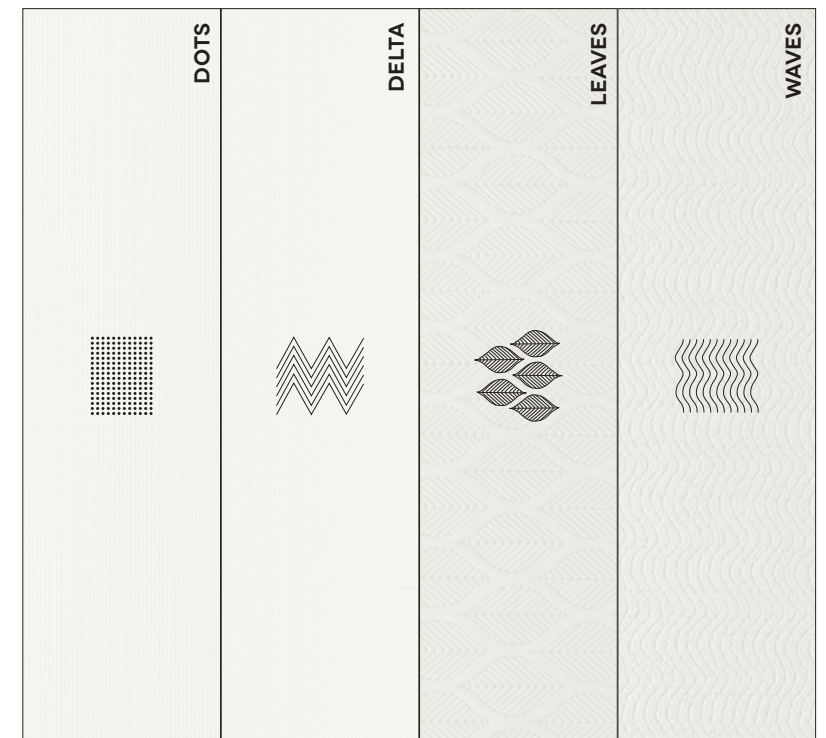

URBAN-CHIC

SURFACES, FORMATS & COLORS

Urban-Chic is a discreet, slightly tactile collection that brings together some of the textures present in everyday life. The leaves in the city streets to the textures of the fabrics, the windows from tyhe buildings to the waves from the ships in the portuary zone.

Urban-Chic é uma coleção discreta, levemente táctil, que reúne algumas das texturas presentes no dia-a-dia. Das folhas das árvores às texturas do vestuário, das janelas dos edifícios às ondas dos navios das zonas portuárias.

URBAN-CHIC

FORMATS

CERAMIC WALL TILES IN WHITE BODY
REVÊTEMENT DES MURS EN PÂTE BLANCHE
REVESTIMENTO EM PASTA BRANCA

10,5mm

297x890mm RT

V1
UNIFORM APPEARANCE
APPARENCE UNIFORME

WALLS
MURS

SURFACE

MATT
[MICRO-RELIEF]

COLORS