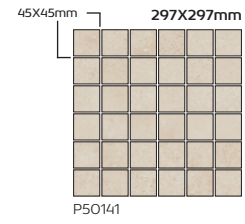

VOGUE

GLAZED TILES | GRÈS ÉMAILLÉ | MOSAICO VIDRADO

SKIRTING BOARD ROUNDED EDGE | PLINTHE AVEC BORD ARRONDI
RODAPÉ CORTADO

70x447mm

SKIRTING BOARD ROUNDED EDGE | PLINTHE AVEC BORD ARRONDI
RODAPÉ CORTADO

70x447mm

SKIRTING BOARD ROUNDED EDGE | PLINTHE AVEC BORD ARRONDI
RODAPÉ CORTADO

70x447mm

VOGUE

PACKING & WEIGHTS
EMBALLAGE ET POIDS
EMBALAGENS & PESOS

	FORMAT FORMAT	FINISHING FINITEUR	PIECES/BOX PIÈCES/BOITE	SQM/BOX M²/BOITE	BOXES/PALLET BOITES/PALETTE	SQM/PALLET M²/PALETTE	WEIGHT/SQM POIDS/M²	WEIGHT/BOX POIDS/BOITE	WEIGHT/PALLET POIDS/PALETTE
	447x447x8,3mm	Matt	6	1,20m²	68	81,60m²	18,30Kg/m²	22,0Kg	1521Kg
MESH (45x45)	297x297x8,3mm	Matt	10	---	30	300 Units	1,36Kg/Unit	13,6Kg	433Kg
SKIRTING BOARD | PLINTHE AVEC BORD ARRONDI | RODAPÉ CORTADO	70x447x8,3mm	Matt	34	---	60	2040 Units	0,58Kg/Unit	19,8Kg	1213Kg