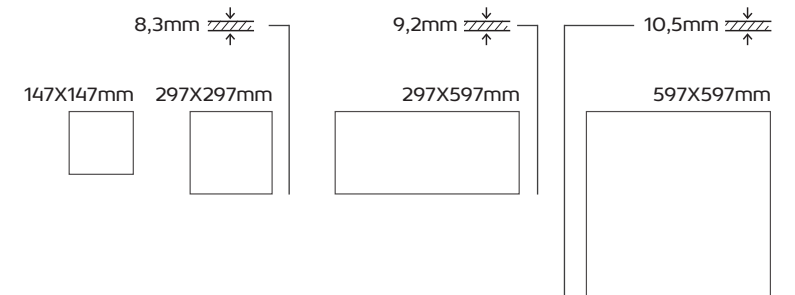

CHICAGO

FORMATS

PORCELAIN TILES
GRÉS CÉRAME
GRÉS PORCELÂNICO