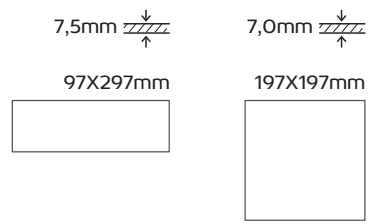

JUICY

SURFACES, FORMATS & COLORS

Creating the Juicy collection was like taking a field trip or spending the day at an amusement park, it's a carefree, cheerful collection that turns every environment into a playground. We stay surrendered to color, graphic motifs, we mix colors, we laugh, in the middle, we cry and in this mix of emotions, we create one of the most beautiful collections of joy and well-being.

Criar a coleção Juicy foi como dar um passeio no campo ou passar o dia num parque de diversões, é uma coleção despreocupada, alegre, que transforma cada ambiente num recreio. Ficamos rendidos à cor, aos motivos gráficos, nós misturamos as cores, sorrimos, choramos pelo meio e neste misto de emoções criamos uma das mais belas coleções de alegria e bem-estar.

JUICY

FORMATS

CERAMIC WALL TILES IN WHITE BODY
REVÊTEMENT DES MURS EN PÂTE BLANCHE
REVESTIMENTO EM PASTA BRANCA