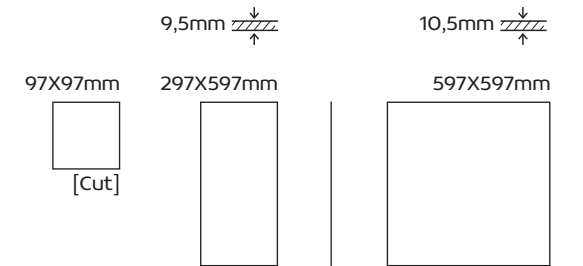

ZEUS

SURFACES, FORMATS & COLORS

Zeus is an exclusive double-loaded collection, with a unique design, and a singular colour mix. With three available finishings it has extraordinary technical performances which makes this collection suitable for the most demanding requirements.

Zeus é uma coleção exclusiva de dupla carga, com um design único e uma mistura de cores singular. Com três acabamentos disponíveis apresenta desempenhos técnicos extraordinários que tornam essa coleção adequada para os requisitos mais exigentes.

ZEUS COLLECTION

FORMATS

HOMOGENEOUS PORCELAIN TECHNICAL TILES, DOUBLE LOADED
GRÈS CÉRAME VITRIFIÉ TECHNIQUE, DOUBLE CHARGEMENT
GRÈS PORCELÂNICO TÉCNICO, DUPLO CARRREGAMENTO

SURFACES

- POLISHED
- MATT [R9A]
- BUSH-HAMMERED [R11C]

COLORS