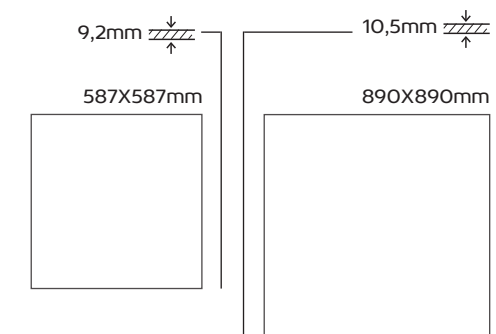

PORCELAIN TILES
GRÈS CÉRAMÉ
GRÈS PORCELÂNICO