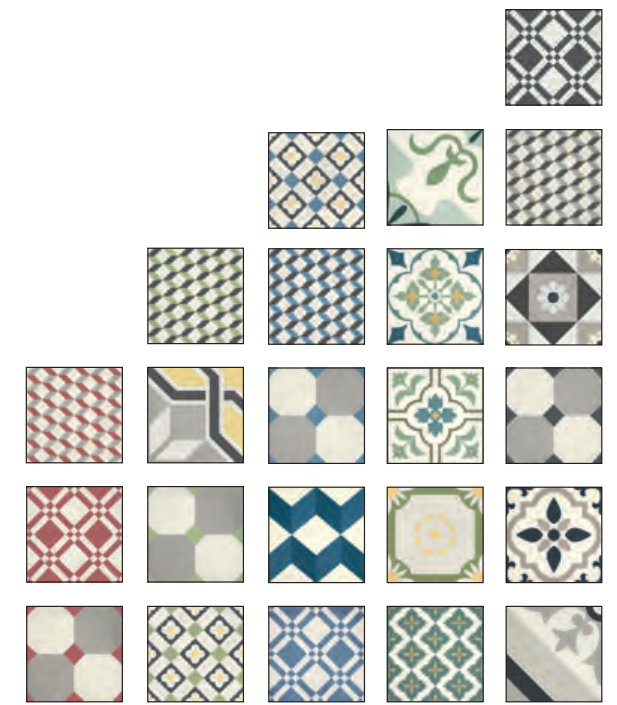

HIDRÁULICO

SURFACES, FORMATS & COLORS

STORYT

SURFACES, FORMATS & COLORS

Hydraulic ceramic tiles were once called encaustic tiles but originally were called inlaid tiles during the medieval period. By that time, the surface was unglazed and finished with different colors of clay. Inspired in those days with the latest modern technology, we reinvented this old trend to a new one, reviving the old days in new spaces.

A cerâmica hidráulica já foi chamada de ladrilho e originalmente chamada de cerâmica incrustada durante o período medieval, até então a superfície não era esmaltada, mas acabada com diferentes cores de argilas. Inspirados nesses tempos, reinventamos esta velha tendência numa nova, revivendo os velhos tempos em novos espaços.

HIDRÁULICO & STORYT COLLECTIONS

FORMATS

PORCELAIN TILES
GRÉS CÉRAME
GRÉS PORCELÁNICO

8,3mm

197X197mm

V3
MODERATE VARIATION
VARIATION MODÉRÉE

RETROMIX

V2
SLIGHT VARIATION
LÉGERE VARIATION

HIDRÁULICO
&
STORYT

MEDIUM TRAFFIC
TRAFIC MODÉRÉ

STORYT

MEDIUM TRAFFIC
TRAFIC MODÉRÉ

HIDRÁULICO
&
RETROMIX

WALL & FLOOR
MURS ET SOLS

WALL & FLOOR
MURS ET SOLS

SURFACES

MATT

STORYT

RETRO
MIX

HIDRÁULICO

COLORS