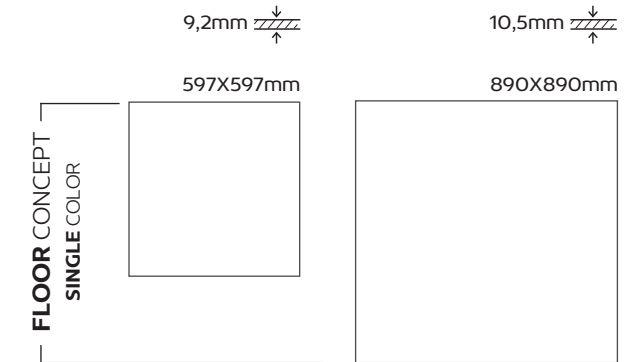

SANDSTONE COLLECTION

FORMATS

PORCELAIN TILES
GRÈS CÉRAMÉ
GRÈS PORCELÂNICO