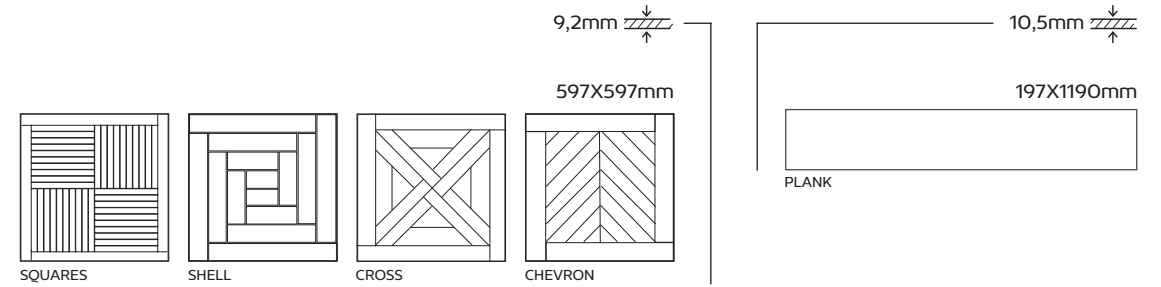

PARQUET COLLECTION

FORMATS

PORCELAIN TILES
GRÈS CÉRAME
GRÈS PORCELÂNICO