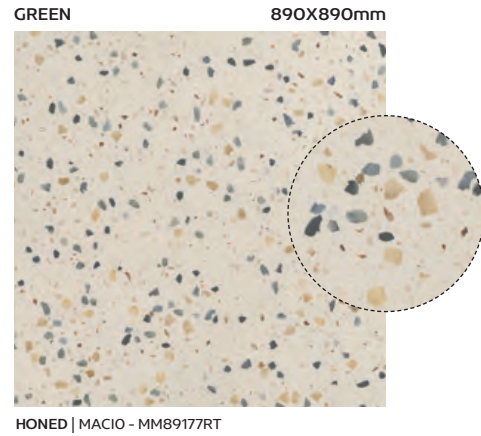

# TERRAZZO

PORCELAIN TILES | GRÈS CÉRAMÉ | GRÈS PORCELÂNICO

HONED | MACIO - MM89175RT

**SKIRTING BOARD ROUNDED EDGE**  
PLINTHE AVEC BORD ARRONDI | RODAPÉ CORTADO

75x890x10,5mm  
HONED | MACIO - RMM89075RT

HONED | MACIO - MM89177RT

**SKIRTING BOARD ROUNDED EDGE**  
PLINTHE AVEC BORD ARRONDI | RODAPÉ CORTADO

75x890x10,5mm  
HONED | MACIO - RMM89077RT

HONED | MACIO - MM89176RT

**SKIRTING BOARD ROUNDED EDGE**  
PLINTHE AVEC BORD ARRONDI | RODAPÉ CORTADO