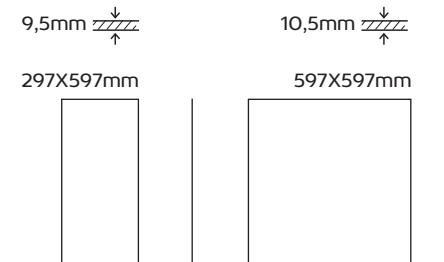

MINOS

SURFACES, FORMATS & COLORS

Inspired in Nature and its textures, Minos is one of the most complete double loaded porcelain tiles collection. With a palette of 8 colors this high resistant product was designed to be used together. The same product can combine multiple textures and colors in one single space.

Inspirado na Natureza e suas texturas, Minos é uma das mais completas coleções de grés porcelânico de dupla carga. Com uma paleta de 8 cores, este produto de elevada resistência foi criado para ser usado em conjunto. O mesmo produto consegue combinar várias texturas e cores num só espaço.

MINOS COLLECTION

FORMATS

HOMOGENEOUS PORCELAIN TECHNICAL TILES, DOUBLE LOADED
GRÉS CÉRAME VITRIFIÉ TECHNIQUE, DOUBLE CHARGEMENT
GRÉS PORCELÂNICO TÉCNICO, DUPLO CARRREGAMENTO

SURFACES

- POLISHED
- MATT [R9]
- RUSTIC [R10]
- BUSH-HAMMERED [R11C]
- GRIFFÉ [R11C]

COLORS