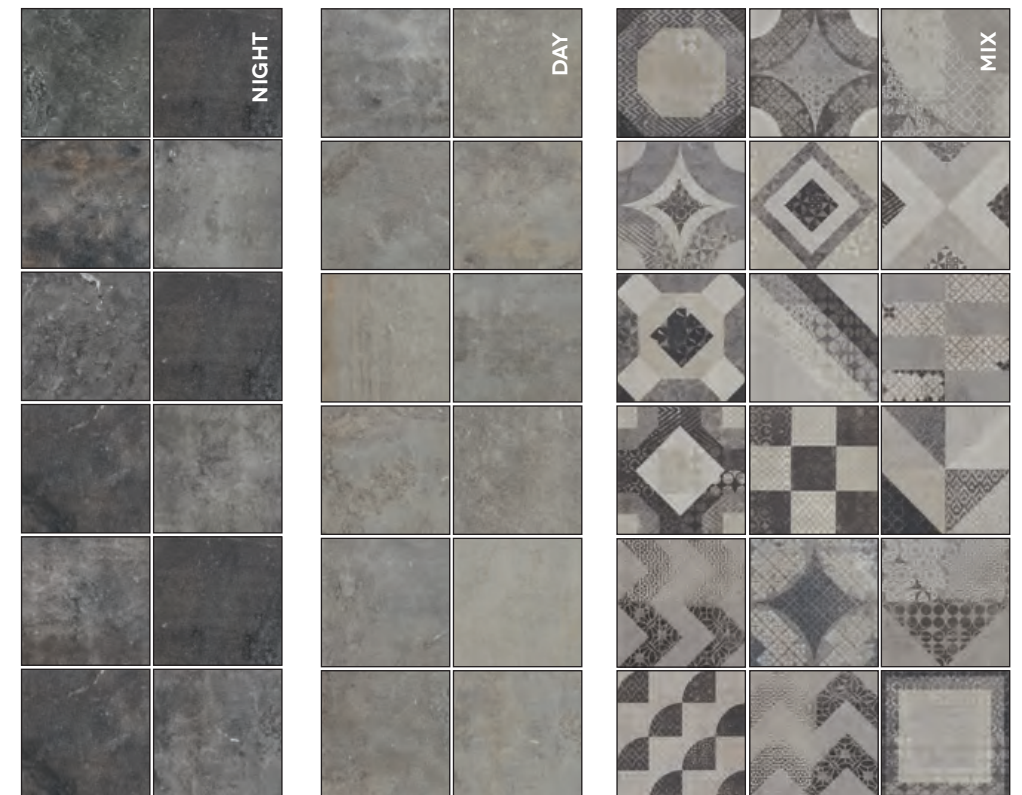

MYRIAD

SURFACES, FORMATS & COLORS

Myriad is a superb, vintage-looking hydraulic, worn and unstrung, it's like a little bit of history was kept. Its main feature is an infinity of shades and its harmonious connection. It's a piece of time, a capsule of memories.

Myriad é um soberbo hidráulico de aspecto vintage, gasto e destonificado, como se um pouco da História guardasse. A sua principal característica é a "infinidade" de tons e a sua harmoniosa ligação. É um pedaço de tempo, uma cápsula de memórias.

MYRIAD COLLECTION

FORMATS

PORCELAIN TILES
GRÈS CÉRAMÉ
GRÈS PORCELÁNICO

8,3mm

197X197mm

V4
SUBSTANTIAL VARIATION
VARIATION SUBSTANTIELLE

MEDIUM TRAFFIC
TRAFFIC MODÈRE

WALL & FLOOR
MURS ET SOLS

SURFACES

MATT [R9A]

COLORS