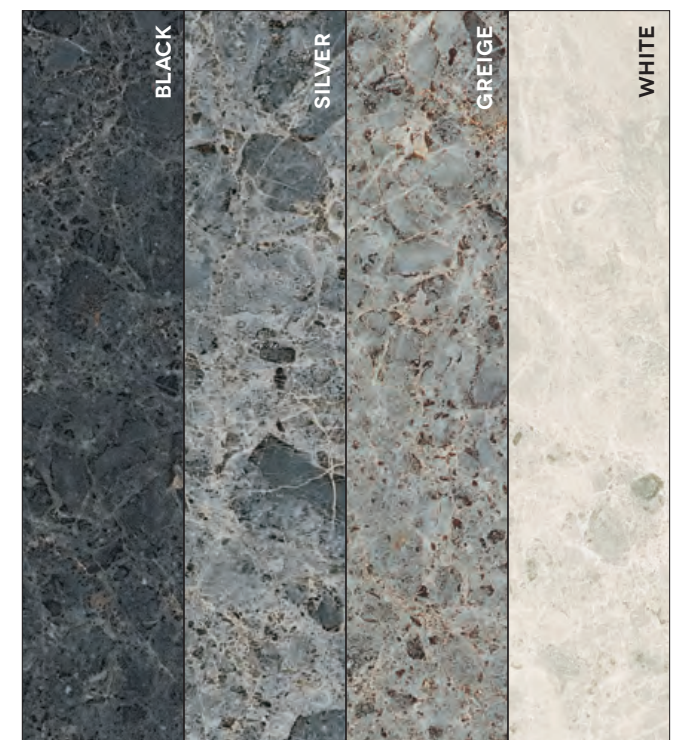

BEDROCK

SURFACES, FORMATS & COLORS

Underneath the loose surface, lies a masterpiece of geological structure called Bedrock. Unborn mineral, raw and pure, emerges to life in random diversity of nature.

Achieving excellence is combining imagination with the experience of know-how.

Por baixo da superfície encontra-se uma obra-prima da estrutura geológica chamada Bedrock. Mineral ainda por nascer, cru e puro, emerge para a vida com a diversidade aleatória da natureza.

Atingir a excelência é combinar a imaginação com a experiência do saber fazer.

BEDROCK COLLECTION

FORMATS

PORCELAIN TILES
GRÈS CÉRAMÉ
GRÈS PORCELÂNICO

10,5mm

597X597mm

597X1190mm

V3
MODERATE VARIATION
VARIATION MODÉRÉE

MEDIUM/HIGH TRAFFIC
TRAFIC MODÉRÉ À INTENSE

WALL & FLOOR
MURS ET SOLS

SURFACES

MATT

COLORS