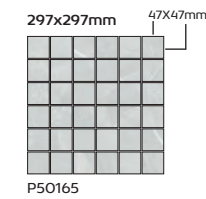

P50167

MATT | MATE - M17167RT

MATT | MATE - M89167RT

SKIRTING BOARD ROUNDED EDGE  
PLINTHE AVEC BORD ARRONDI | RODAPÉ CORTADO

95x597x9,2mm  
MATT | MATE - RM9865RT

75x890x10,5mm  
MATT | MATE - RM89165RT

P50165