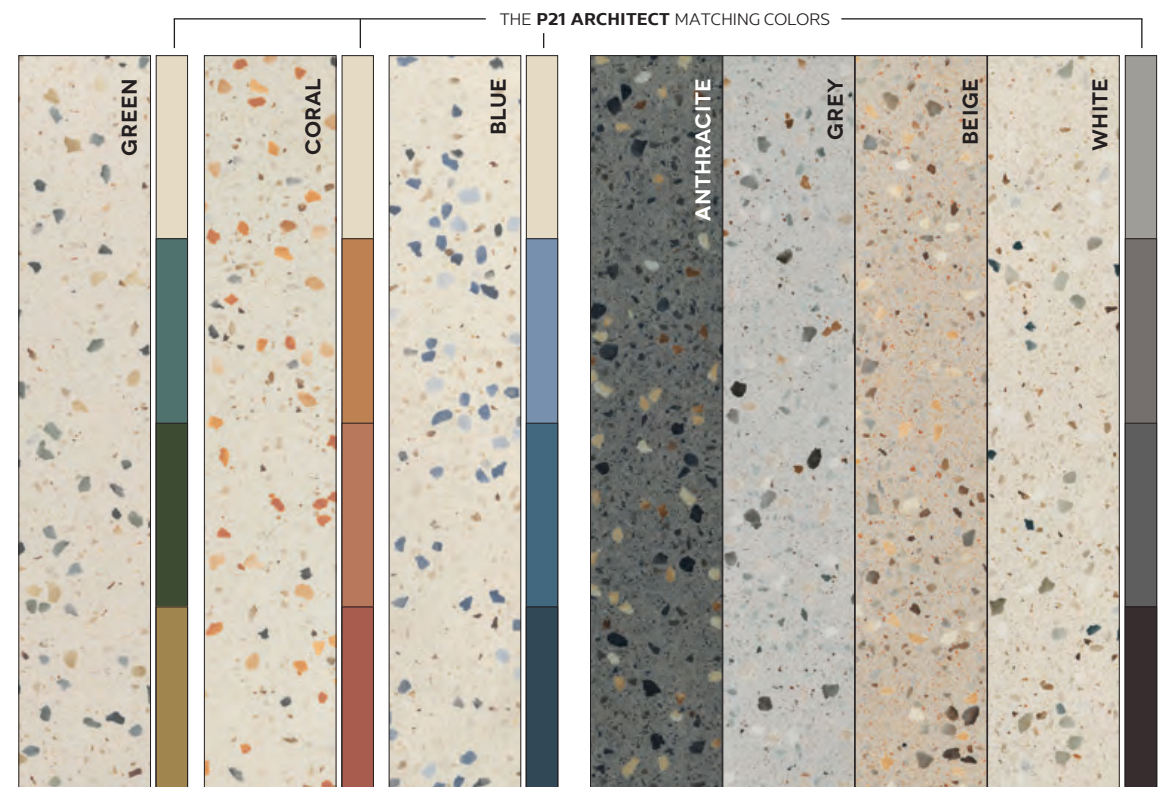

TERRAZZO

SURFACES, FORMATS & COLORS

Terrazzo has been of significant architectural importance since the 15th century and, despite its origin from a much earlier time, it gained special relevance in Venice thanks to its aesthetics and durability. True to our values, we have created a Terrazzo of high technical performance, sober in its color palette, with some of them combinable with our "P21 Architect Collection" range.

O Terrazzo é, desde o século XV, de uma importância arquitetónica significativa, e apesar da sua origem ser de uma época muito anterior, ganhou especial relevância em Veneza graças à sua estética e durabilidade.

Fiéis aos nossos valores, criámos um Terrazzo de elevada performance técnica, sóbrio na sua paleta de cores, sendo algumas delas combináveis com a nossa gama "P21 Architect Collection".

TERRAZZO COLLECTION

FORMATS

PORCELAIN TILES
GRÈS CÉRAMÉ
GRÈS PORCELÁNICO

SURFACES

- HONED
- MATT [R10A]
- ANTI-SLIP [R12C] [20MM]

COLORS