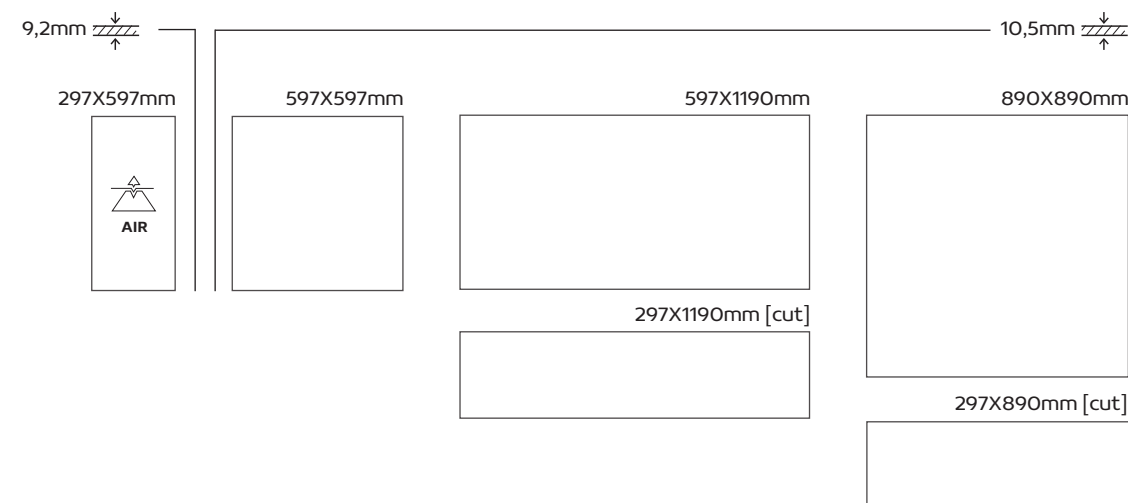

TERRA COLLECTION

FORMATS

PORCELAIN TILES
GRÈS CÉRAMÉ
GRÉS PORCELÂNICO