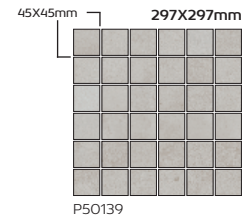

VOGUE

GLAZED TILES | GRÈS ÉMAILLÉ | MOSAICO VIDRADO

SKIRTING BOARD ROUNDED EDGE | PLINTHE AVEC BORD ARRONDI
RODAPÉ CORTADO

70x447mm

SKIRTING BOARD ROUNDED EDGE | PLINTHE AVEC BORD ARRONDI
RODAPÉ CORTADO

70x447mm

SKIRTING BOARD ROUNDED EDGE | PLINTHE AVEC BORD ARRONDI
RODAPÉ CORTADO

70x447mm

VOGUE

PACKING & WEIGHTS
EMBALLAGE ET POIDS
EMBALAGENS & PESOS

	FORMAT FORMAT	FINISHING FINITEUR	PIECES/BOX PIÈCES/BOITE	SQM/BOX M²/BOITE	BOXES/PALLET BOITES/PALETTE	SQM/PALLET M²/PALETTE	WEIGHT/SQM POIDS/M²	WEIGHT/BOX POIDS/BOITE	WEIGHT/PALLET POIDS/PALETTE
	447x447x8,3mm	Matt	6	1,20m²	68	81,60m²	18,30Kg/m²	22,0Kg	1521Kg
MESH (45x45)	297x297x8,3mm	Matt	10	---	30	300 Units	1,36Kg/Unit	13,6Kg	433Kg
SKIRTING BOARD | PLINTHE AVEC BORD ARRONDI | RODAPÉ CORTADO	70x447x8,3mm	Matt	34	---	60	2040 Units	0,58Kg/Unit	19,8Kg	1213Kg