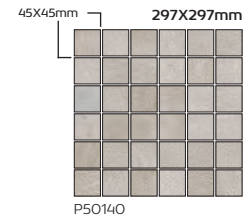

VOGUE

GLAZED TILES | GRÈS ÉMAILLÉ | MOSAICO VIDRADO

SKIRTING BOARD ROUNDED EDGE | PLINTHE AVEC BORD ARRONDI
RODAPÉ CORTADO

70x447mm

SKIRTING BOARD ROUNDED EDGE | PLINTHE AVEC BORD ARRONDI
RODAPÉ CORTADO

70x447mm

SKIRTING BOARD ROUNDED EDGE | PLINTHE AVEC BORD ARRONDI
RODAPÉ CORTADO

70x447mm

VOGUE

PACKING & WEIGHTS
EMBALLAGE ET POIDS
EMBALAGENS & PESOS

	FORMAT FORMAT	FINISHING FINITEUR	PIECES/BOX PIÈCES/BOITE	SQM/BOX M²/BOITE	BOXES/PALLET BOITES/PALETTE	SQM/PALLET M²/PALETTE	WEIGHT/SQM POIDS/M²	WEIGHT/BOX POIDS/BOITE	WEIGHT/PALLET POIDS/PALETTE
	447x447x8,3mm	Matt	6	1,20m²	68	81,60m²	18,30Kg/m²	22,0Kg	1521Kg
MESH (45x45)	297x297x8,3mm	Matt	10	---	30	300 Units	1,36Kg/Unit	13,6Kg	433Kg
SKIRTING BOARD | PLINTHE AVEC BORD ARRONDI | RODAPÉ CORTADO	70x447x8,3mm	Matt	34	---	60	2040 Units	0,58Kg/Unit	19,8Kg	1213Kg