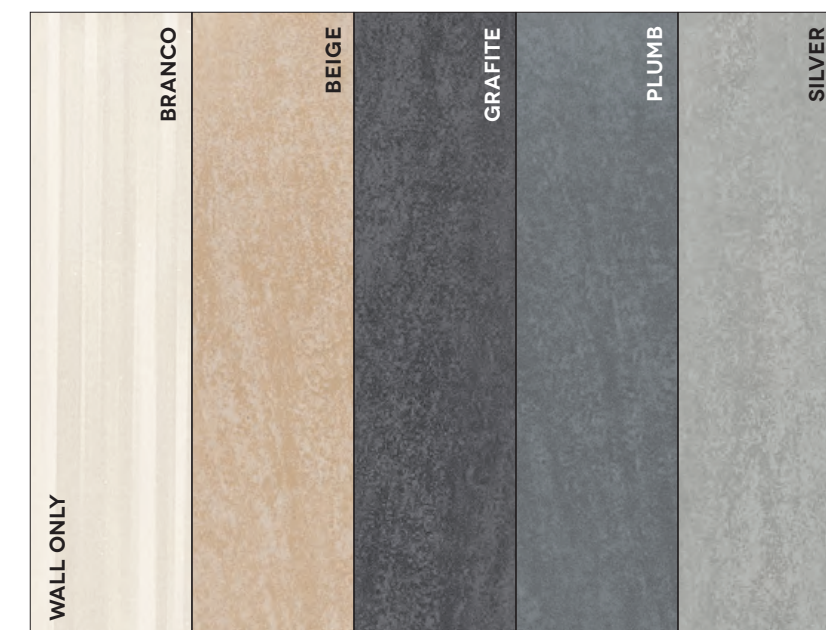

SPIRIT

SURFACES, FORMATS & COLORS

Spirit is a combined solution between a fine porcelain stoneware for floor and a soft white body ceramic wall tile. The graphics, carefully designed to be fluid when combined, visually make the spaces larger. The result is a brilliant optical effect when used in the most demanding spaces, while in commercial areas the visual dimension is quite different from the real one.

Spirit é uma solução combinada entre um pavimento nobre em grés porcelânico e um suave revestimento em pasta branca. A gráfica, cuidadosamente estudada para ser fluída, quando em uso combinado, torna visualmente os espaços maiores. O resultado é um efeito óptico brilhante quando usado em espaços mais exíguos, enquanto em áreas comerciais a dimensão visual é bem diferente da real.

SPIRIT

FORMATS

CERAMIC WALL TILES IN WHITE BODY
REVÊTEMENT DES MURS EN PÂTE BLANCHE
REVESTIMENTO EM PASTA BRANCA

7,5mm

197x397mm

PORCELAIN TILES
GRÈS CÉRAME
GRÉS PORCELÁNICO

8,3mm

147X147mm

297X297mm

9,2mm

447X447mm

297X597mm

V2
SLIGHT VARIATION
LEGERE VARIATION

MEDIUM/HIGH TRAFFIC
TRAFIC MODÈRE À INTENSE

WALL & FLOOR
MURS ET SOLS

SURFACES

WALL TILES

PORCELAIN TILES

COLORS