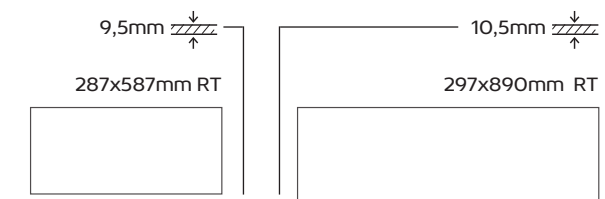

CALACATA

SURFACES, FORMATS & COLORS

Calacata Collection has a clean white background with gorgeous gray veining, often considered one of the purest marbles in appearance. This refined stone comes from quarries found in the Apuan Mountains in Italy and it's one of the most expensive and luxurious marbles used.

Calacata é um revestimento de fundo branco limpo com deslumbrantes veios cinzentos é frequentemente considerado um dos mármore mais puros de aparência. Esta pedra refinada nasce nas pedreiras das montanhas em Apuan, Itália, e é um dos mármore mais caros e luxuosos utilizados.

CALACATA

FORMATS

CERAMIC WALL TILES IN WHITE BODY
REVÊTEMENT DES MURS EN PÂTE BLANCHE
REVESTIMENTO EM PASTA BRANCA

PORCELAIN TILES
GRÈS CÉRAMÉ
GRÈS PORCELÂNICO

V2
SLIGHT VARIATION
LÉGÈRE VARIATION

MEDIUM TRAFFIC
TRAFIC MODÈRE

WALL & FLOOR
MURS ET SOLS

SURFACES

WALL TILES

GLOSSY

PORCELAIN TILES

MATT

COLOR