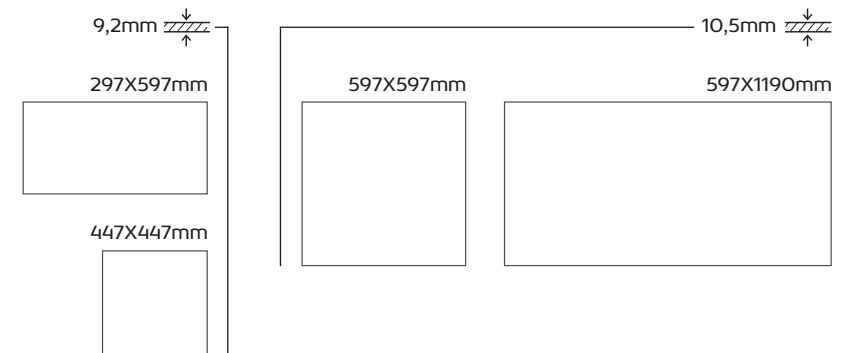

MONTECARLO

FORMATS

PORCELAIN TILES
GRÉS CÉRAMÉ
GRÉS PORCELÁNICO