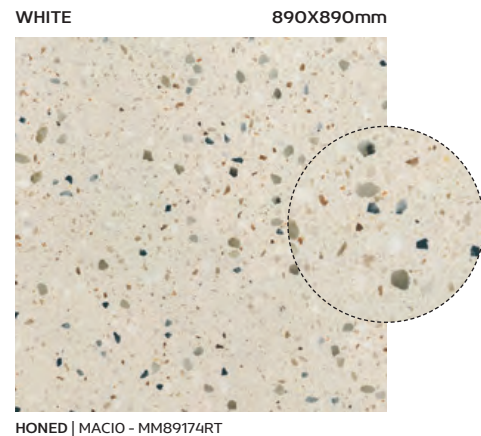

HONED | MACIO - MM89177RT

**SKIRTING BOARD ROUNDED EDGE**  
PLINTHE AVEC BORD ARRONDI | RODAPÉ CORTADO

75x890x10,5mm  
HONED | MACIO - RMM89077RT

HONED | MACIO - MM89176RT

**SKIRTING BOARD ROUNDED EDGE**  
PLINTHE AVEC BORD ARRONDI | RODAPÉ CORTADO

75x890x10,5mm  
HONED | MACIO - RMM89076RT

HONED | MACIO - MM89174RT

**SKIRTING BOARD ROUNDED EDGE**  
PLINTHE AVEC BORD ARRONDI | RODAPÉ CORTADO

75x890x10,5mm  
HONED | MACIO - RMM89074RT

MATT - R10A | HONED