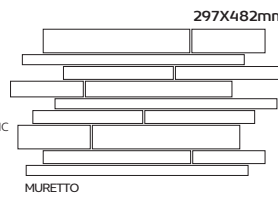

MATT | MATE
FG56046 DAY
FG56054 MOON
FG56049 ASH
FG56053 DAWN
FG56048 VULCANIC
FG56052 MOSS
FG56050 RUST
FG56047 NIGHT