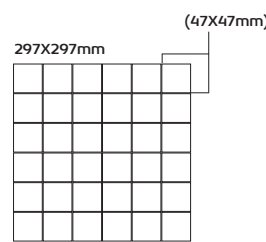

MATT | MATE [R10B]
M17556
M17556RT

MATT | MATE [R10B]
M6756
M6756RT

SKIRTING BOARD ROUNDED EDGE | PLINTHE AVEC BORD ARRONDI | RODAPÉ CORTADO

95X297mm

MATT | MATE
RM3556
RM3556RT

95X597mm

MATT | MATE
RM9656
RM9656RT

P50444 PANDORA
P50456 HYDRA
P50445 PHOBOS
P50446 SKATHI
P50447 TETYS