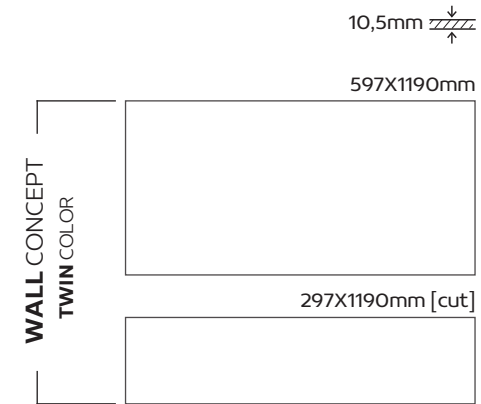

SANDSTONE COLLECTION

FORMATS

PORCELAIN TILES
GRÈS CÉRAMÉ
GRÈS PORCELÂNICO