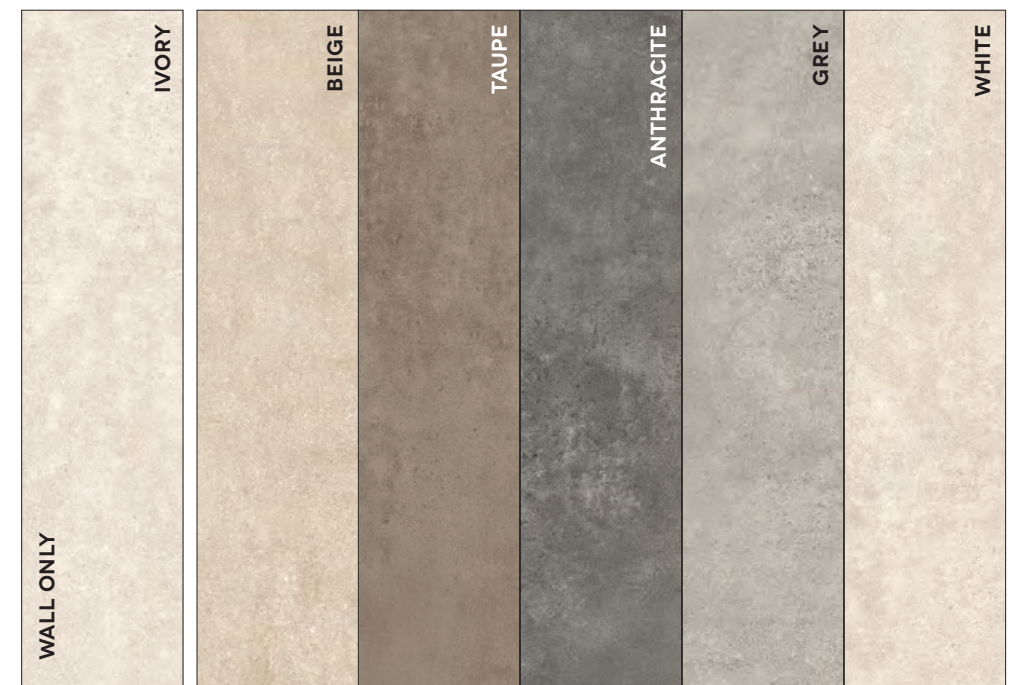

SURFACES

WALL TILES

PORCELAIN TILES

COLORS