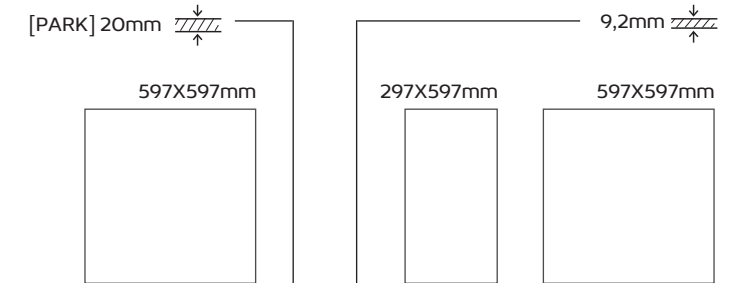

MONTANA

SURFACES, FORMATS & COLORS

Montana is a close relationship with space. Defined by softness and delicacy, Montana is formed by pieces of a unique touch with colors essentially inspired in the dry plains of the low mountains, where the wildlife remains untouched. Its spectrum changes between the tones of a long winter and the temperatures of a dry summer.

Montana é uma relação estreita com o espaço. Definida pela suavidade e delicadeza, esta coleção é formada por peças de toque único e cores inspiradas nas planícies secas das montanhas baixas, onde a vida selvagem permanece intocada. O seu espectro varia entre os tons de um longo inverno e as temperaturas de um verão seco.

MONTANA COLLECTION

FORMATS

PORCELAIN TILES
GRÈS CÉRAMÉ
GRÈS PORCELÂNICO