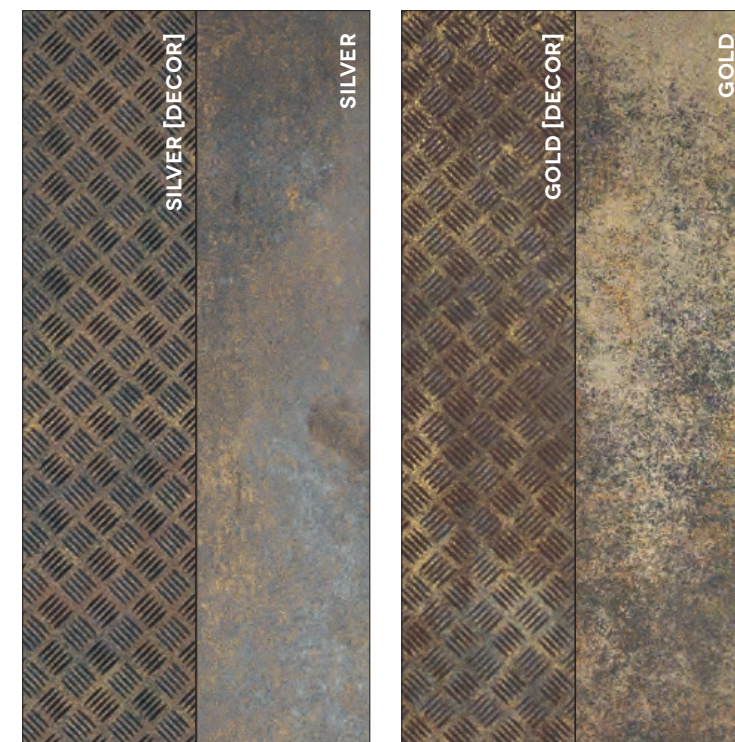

METALLIK

SURFACES, FORMATS & COLORS

Metallik is a superb porcelain stoneware, it's the most accurate ceramic interpretation of an iron plate stripped to elements. With its unparalleled characteristics of oxidized effect blended with the original metallic luster, Metallik is presented in its original plate form, and, in a faithful recreation of the old industrial floors, so used in large metal structures.

Metallik é um grés porcelânico soberbo, é a interpretação cerâmica mais fiel de uma chapa de ferro, exposta aos elementos. Com as suas características inigualáveis do oxidado misturado com os brilhos metálicos originais, o Metallik é apresentado na sua forma original de chapa e na fiel recriação do antigo piso industrial, tão utilizado nas grandes estruturas metálicas.

METALLIK COLLECTION

FORMATS

PORCELAIN TILES
GRÉS CÉRAMÉ
GRÉS PORCELÁNICO

SURFACES

- METALLIK
- METALLIK [DECOR]

COLORS