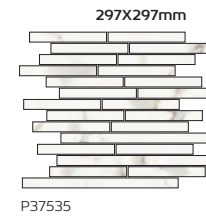

CALACATA

PORCELAIN TILES | GRÈS CÉRAME | GRÉS PORCELÂNICO

MATT | MATE - M17635RT

SKIRTING BOARD ROUNDED EDGE
PLINTHE AVEC BORD ARRONDI
RODAPÉ CORTADO

95x587mm

MATT | MATE
RM9735RT