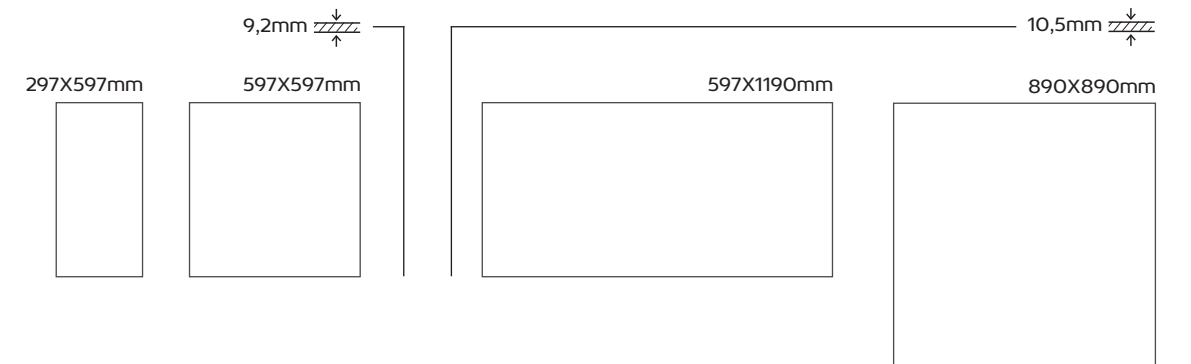

GEMSTONE COLLECTION

FORMATS

PORCELAIN TILES
GRÈS CÉRAMÉ
GRÈS PORCELÂNICO