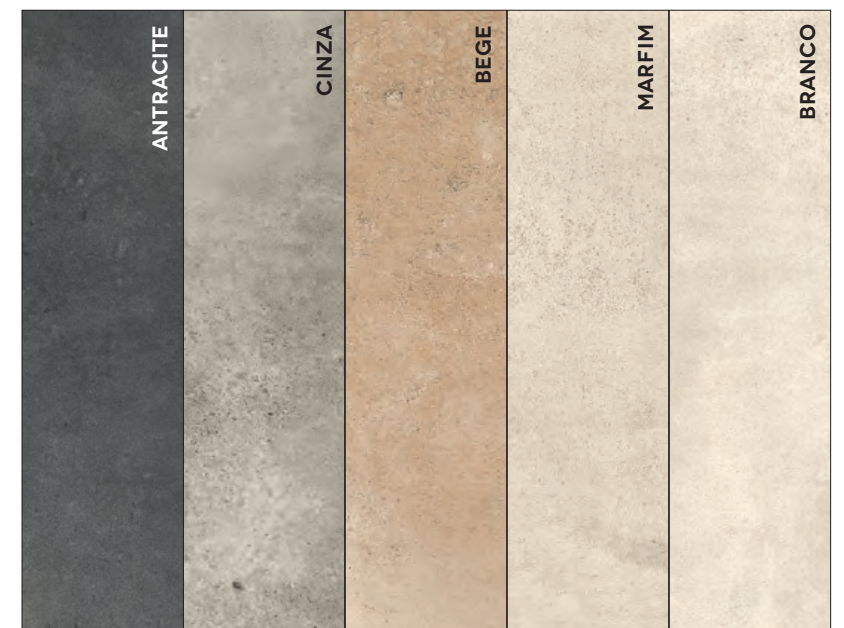

SURFACES

WALL TILES

PORCELAIN TILES

COLORS