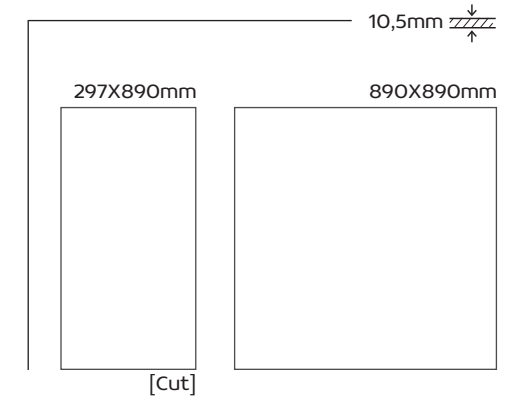

OXYD COLLECTION

FORMATS

PORCELAIN TILES
GRÉS CÉRAMÉ
GRÉS PORCELÂNICO