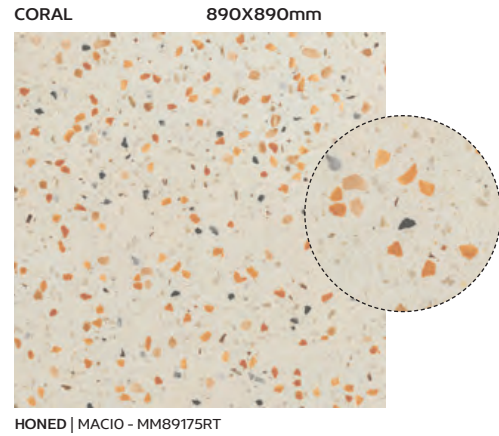

# TERRAZZO

PORCELAIN TILES | GRÈS CÉRAMÉ | GRÈS PORCELÂNICO

HONED | MACIO - MM89175RT

**SKIRTING BOARD ROUNDED EDGE**  
PLINTHE AVEC BORD ARRONDI | RODAPÉ CORTADO

75x890x10,5mm  
HONED | MACIO - RMM89075RT