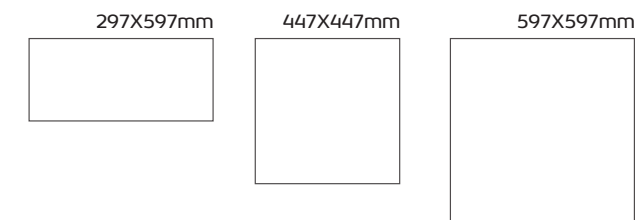

AVEIRO

FORMATS

PORCELAIN TILES
GRÈS CÉRAMÉ
GRÈS PORCELÂNICO

9,2mm