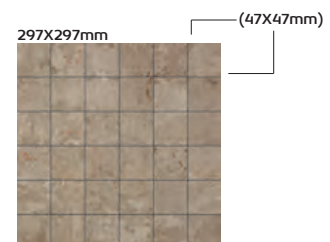

### COLORS

M120126RT HEKLA BROWN  
597X1190mm

M120126RT HEKLA BROWN  
597X1190mm

MATT | MATE  
P50322

SKIRTING BOARD ROUNDED EDGE  
PLINTHE AVEC BORD ARRONDI  
RODAPÉ CORTADO

MATT | MATE  
P50326

SKIRTING BOARD ROUNDED EDGE  
PLINTHE AVEC BORD ARRONDI  
RODAPÉ CORTADO