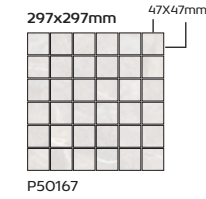

P50167

MATT | MATE - M17167RT

MATT | MATE - M89167RT

SKIRTING BOARD ROUNDED EDGE  
PLINTHE AVEC BORD ARRONDI | RODAPÉ CORTADO

95x597x9,2mm  
MATT | MATE - RM9865RT

75x890x10,5mm  
MATT | MATE - RM89165RT

P50165