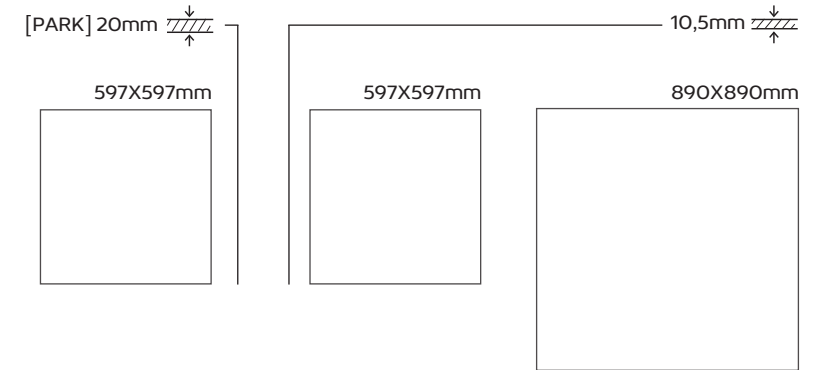

TERRAZZO COLLECTION

FORMATS

PORCELAIN TILES
GRÈS CÉRAMÉ
GRÈS PORCELÁNICO