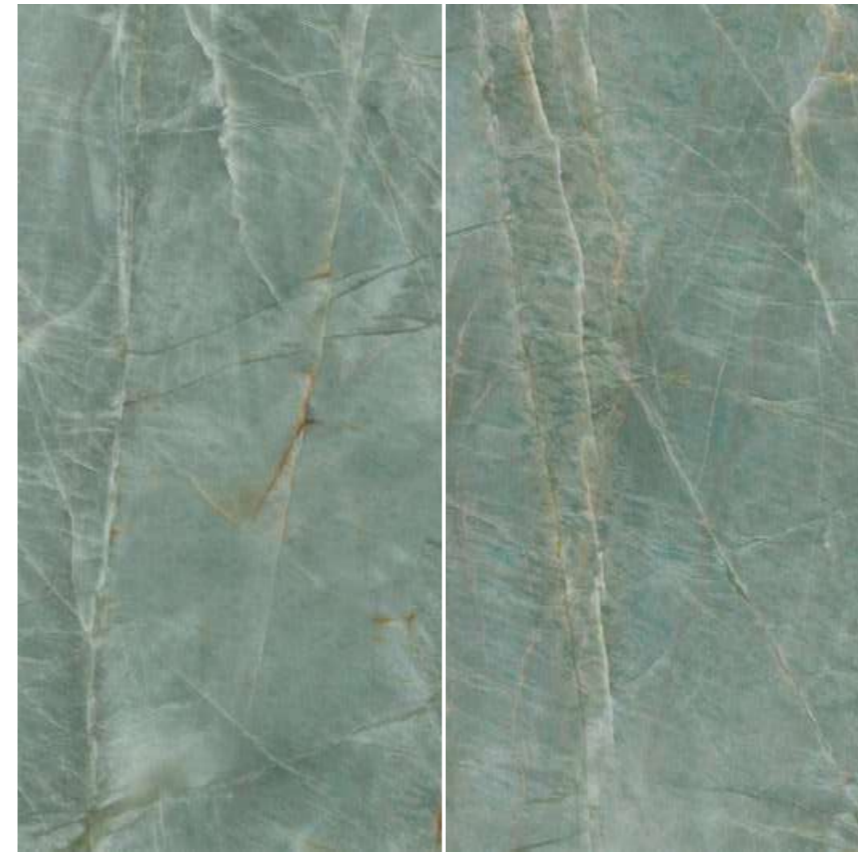

Marble Topazio

Porcelánico Pulido / Polished Porcelain

MARBLES

Verde

Marble Topazio Pulido
60x120 R / 24"x48" R
F3P7P54211 / M2260
G3

Marble Topazio
disponible en formato: / available in size:

120x250 R | 57
48"x100" R

60x120 R / 24"x48" R

3 Pzs. 36 Kg. 2,160 m²	30 Box 1,075 Kg. 64,800 m²