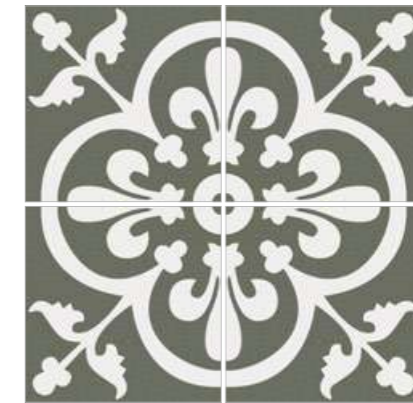

Retro

20x20 / 8"x 8"
FN0E0MB971 / M2150
G4 C1 R10 A