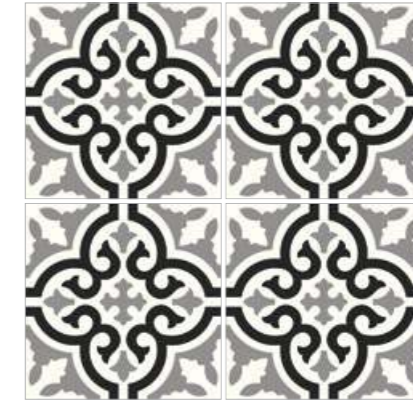

Casablanca Breeze 20x20

Havana

Porcelánico Esmaltado / Glazed Porcelain

DECORATIVA

8,5 mm | **20x20**
8"x8"

Jazz

20x20 / 8"x 8"
FN0E0MB921 / M2150
G4 C1 R10 A

Blues