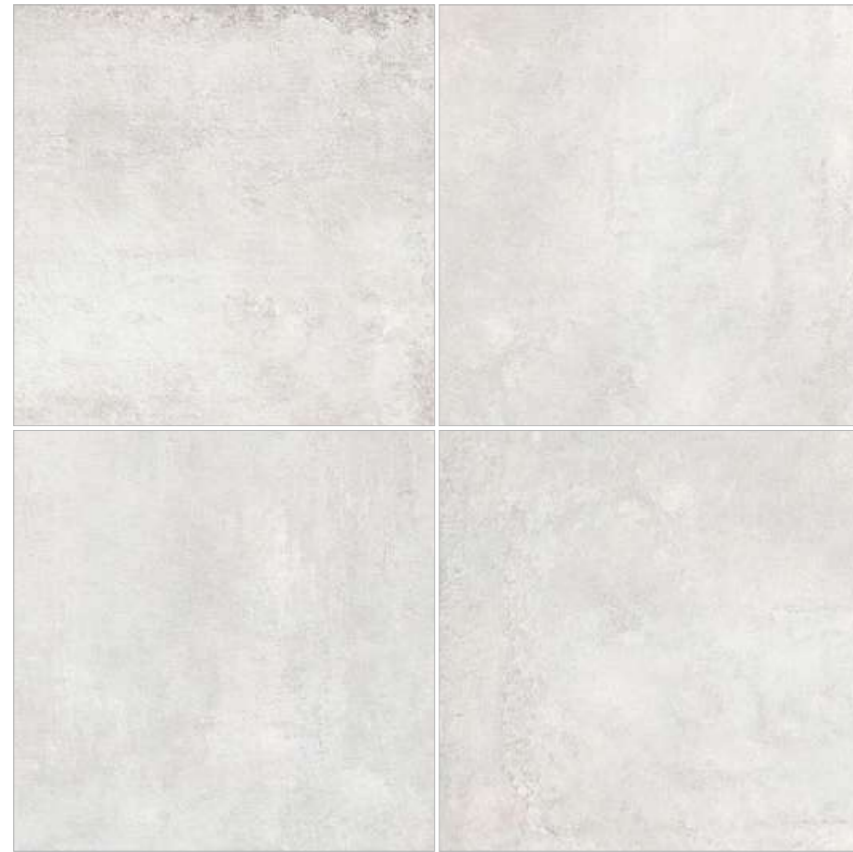

Terre

Porcelánico Esmaltado / Glazed Porcelain

STONES

60x120 R 24"x48" R
60x60 R 24"x24" R
30x60 R 12"x24" R

Posibilidad de tratamiento **C2/C3** sobre el acabado natural. Consulte condiciones.
Possibility to get **C2/C3** anti-slip rating for natural finish. Check conditions.

Packing list 168

Blanco

60x120 R / 24"x48" R
FDD7M54011 / M2120

G4 **C1** **R9** **A**

60x60 R / 24"x24" R
FDD7M60011 / M1110

G4 **C1** **R9** **A**

30x60 R / 12"x24" R
FDD7R57011 / M1110

G4 **C1** **R9** **A**

Rodapie / Skirting
10x60 / 4"x24"
FDDE0JC011 / P1315

Peldaño / Step
30x60 / 12"x24"
FDDE057011 / P1610