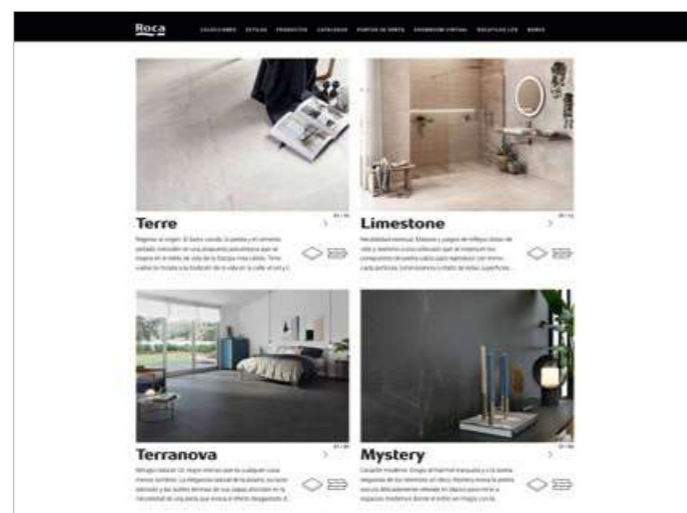

Dos nuevos espacios para que puedas acceder de modo rápido y sencillo a nuestros productos, catálogos, puntos de venta o canales sociales activos

Two new spaces so that you can quickly and easily access our products, catalogues, points of sale and active social channels

La web **rocatiles.com** pone a disposición de los usuarios los productos clasificados en estilos y colecciones para facilitar su localización, con información precisa de cada pieza.

Además incluye todos los recursos de la compañía para acceder de manera visual y técnica a información útil de cada colección: showroom virtual, catálogos, localizador de puntos de venta, atención al cliente y la sección blog de actualidad: **Rocatiles Life**.

Junto a ello, la web de Roca Tiles incluye una sección corporativa con información del grupo.

The **rocatiles.com** website offers users products classified into styles and collections to make locating them easy, with precise information on each piece.

It also includes all the company's resources for visual and technical access to useful information on each collection: virtual showroom, catalogues, point-of-sale locator, customer service and the **Rocatiles Life** blog section.

In addition, the Roca Tiles' website includes a corporate section with information about the group.

Rocatiles Life es un blog que nace para inspirar nuevos proyectos o renovaciones de espacios. Incluye contenidos sobre diseño, tendencias, interiorismo y arquitectura.

Su propósito es ser un estimulante visual y de recursos en torno al mundo de la cerámica; un espacio que acerca al lector actualidad, experiencias y novedades interesantes y el potencial de la cerámica de Roca Tiles desde múltiples enfoques.