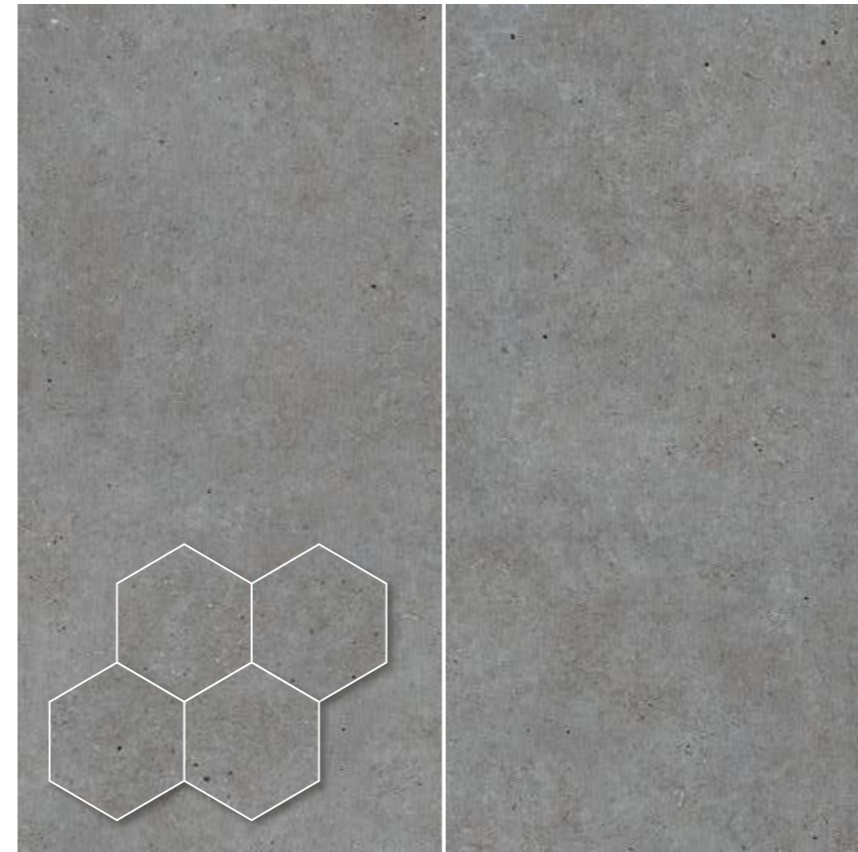

Rodapie / Skirting
10x60 / 4"x24"
 FKTE0JCZA1 / P1315

Peldaño / Step
30x60 / 12"x24"
 FKTE057ZA1 / P1615

Grafito

60x120 R / 24"x48" R
 FKT7M54101 / M2290
G4 **C1** **R10** **A**

Malla Hexagono
30x30 / 12"x12"
 FKTE030101 / P1570