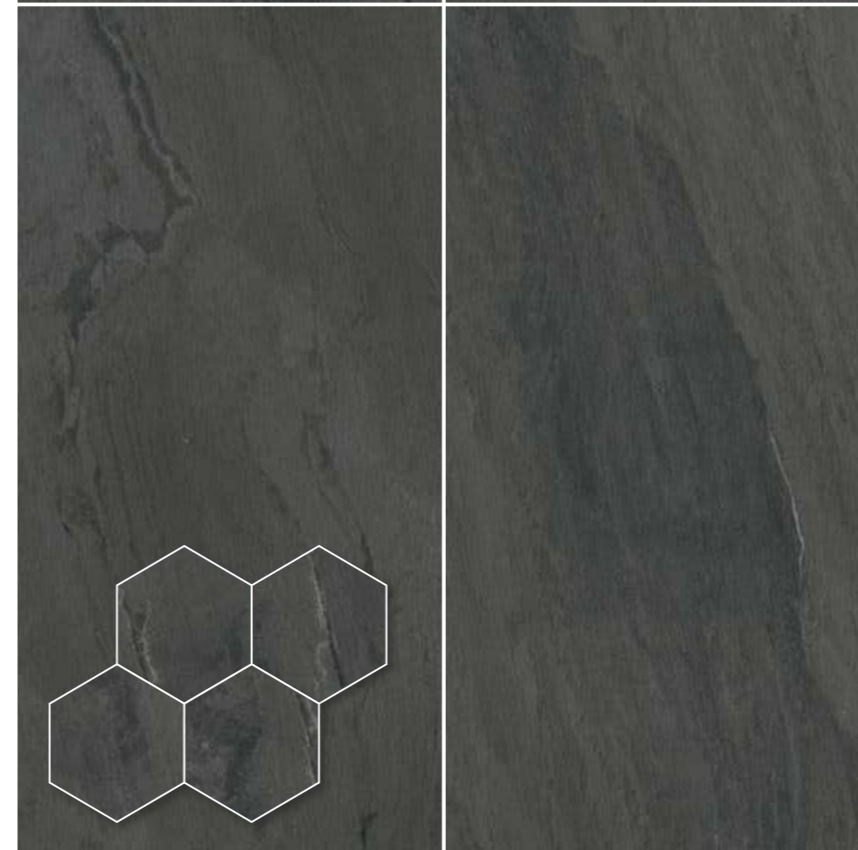

Rodapie / Skirting

10x60 / 4"x24"

FR3E0JC161 / P1315

Peldaño / Step

30x60 / 12"x24"

FR3E057161 / P1630