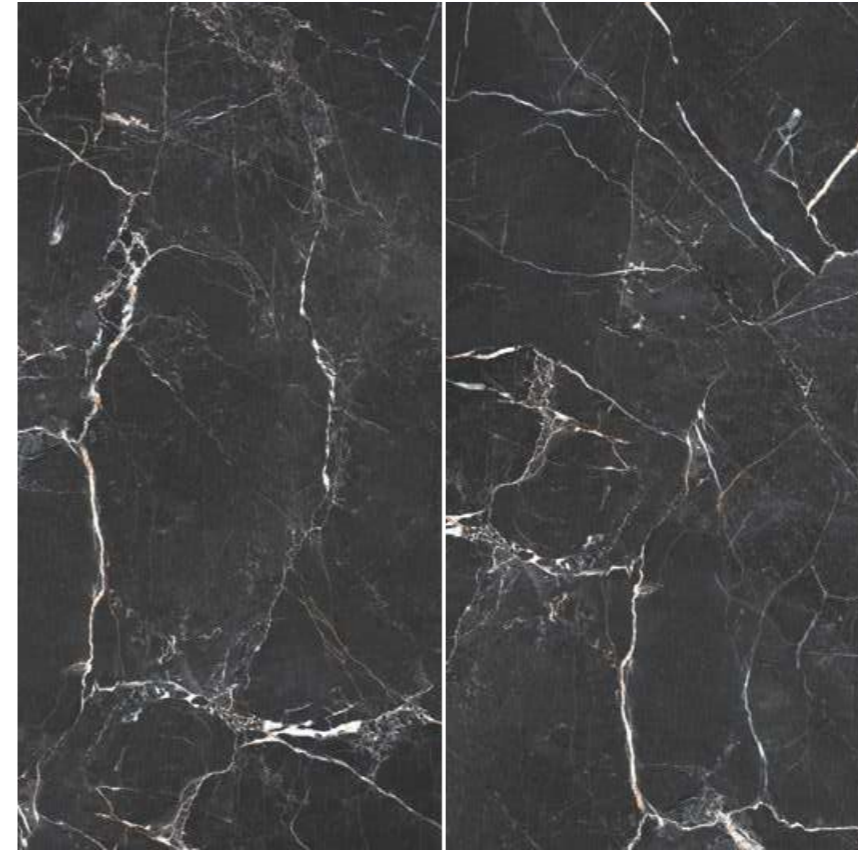

Negro

Marble Venato Black
60x120 R / 24"x48" R
F46W054161 / M2270
G4

LM Venato Black MC
60x120 R / 24"x48" R
F46E054161 / M2430
G3

Marble Venato Black
90x90 R / 36"x36" R
F46R0NF161 / M2270
G4

Rodapie / Skirting
9,5x120 / 4"x48"
F46E0GB161 / P1510
9,5x90 / 4"x36"
F46E0A0161 / P1510

Rodapie 9,5x120 / Skirting 4"x48"

8 Pzs. 18,560 Kg. 0,910 m²	54 Box 1.002 Kg. 49,140 m²

Rodapie 9,5x90 / Skirting 4"x36"

10 Pzs. 9,310 Kg. 0,860 m²	36 Box 335 Kg. 30,960 m²