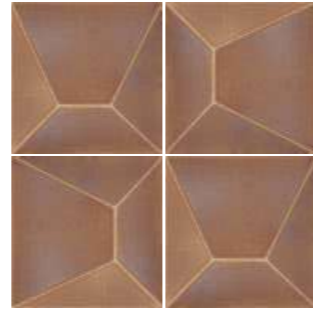

Block 3D

Pasta Blanca / White Body

DECORATIVA

34 mm |  |  | **15,4x15,4**
6"x6"

RV Block 3D White MT
15,4x15,4 / 6"x6"
FJG0239011 / M2460

RV Block 3D Black MT
15,4x15,4 / 6"x6"
FJG0239161 / M2460

RV Block 3D Oxide BR
15,4x15,4 / 6"x6"
FJG0239211 / M2480