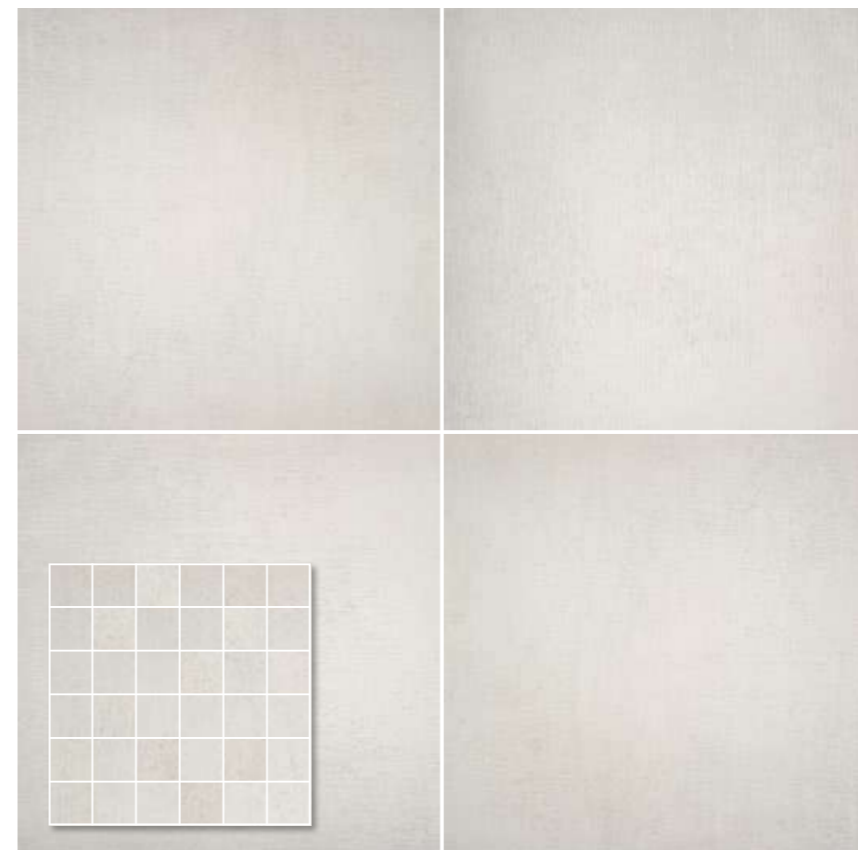

Gris

60x60 R / 24"x24" R
FJT7M60021 / M1120

G4 C1 R9 A

30x60 R / 12"x24" R
FJT7M57021 / M1120

G4 C1 R9 A

Malla 30x30 / 12"x12"
FJT7T30021 / P1550

Rodapie / Skirting
8x60 / 3"x24"
FJT4TBY021 / P1420

Peldaño / Step
30x60 / 12"x24"
FJT2T57021 / P1615

GRIP

Posibilidad de tratamiento **C2/C3** sobre el acabado natural. Consulte condiciones.

Possibility to get **C2/C3** anti-slip rating for natural finish. Check conditions.