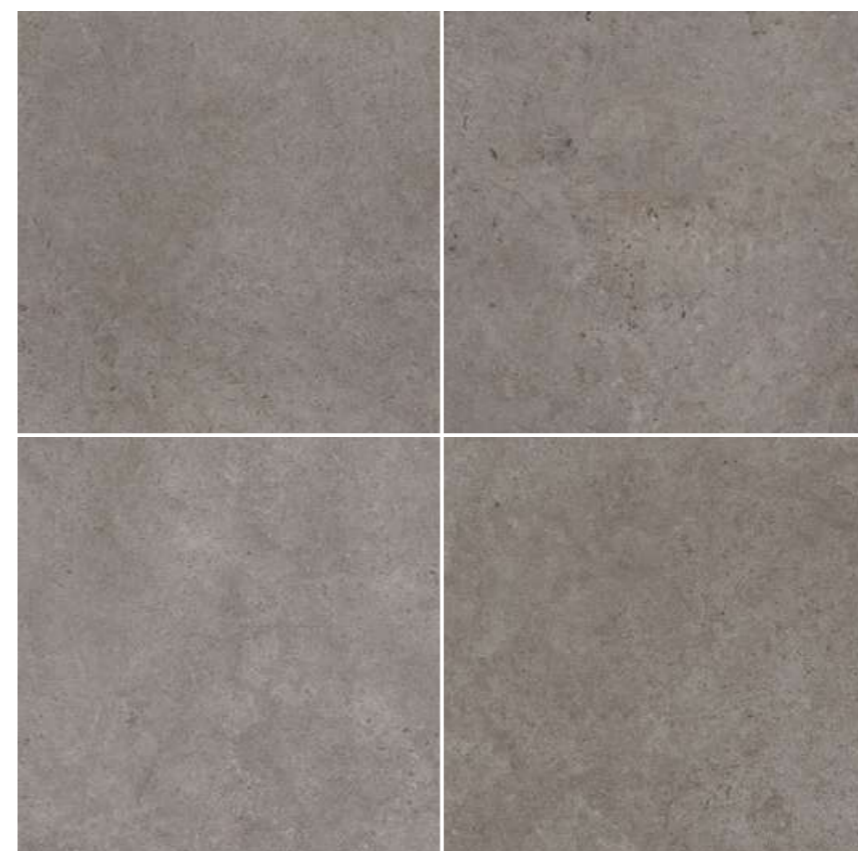

Blossom Deko

Vison

 60x60 R / 24"x24" R FDB7M60141 / M1110 G4 C1 R10 A
 30x60 R / 12"x24" R FDB7M57141 / M1110 G4 C1 R10 A
 Peldaño / Step 30x60 / 12"x24" FDBE057141 / P1610

* Combinación aleatoria de diseños por caja
* Random combination of designs in each box