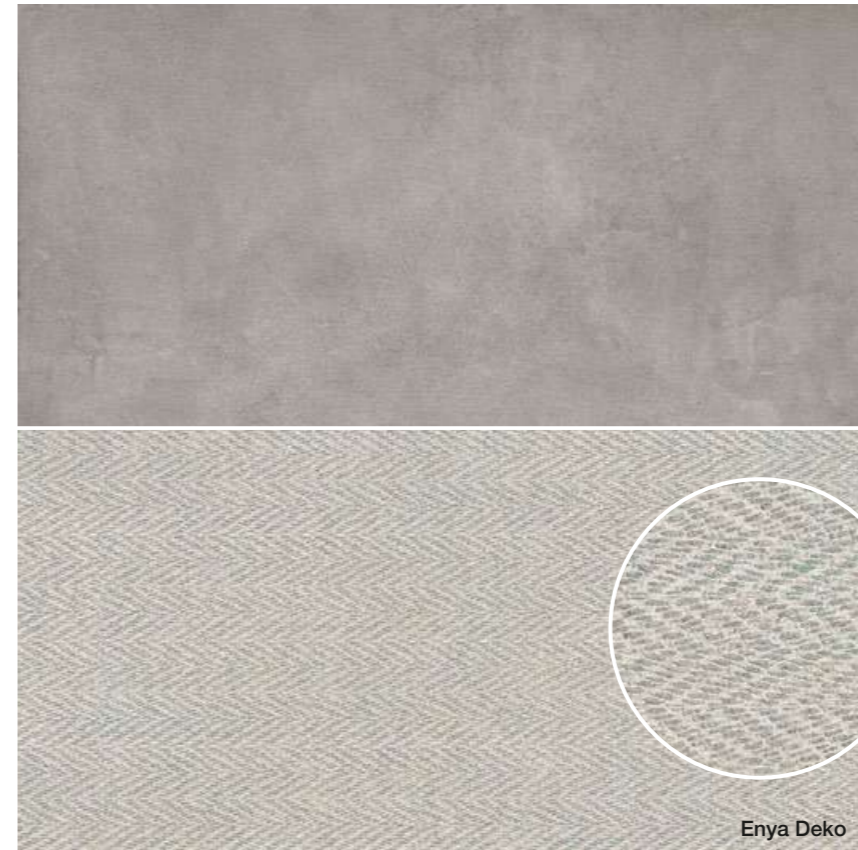

Grafito

60x120 R / 24"x48" R FWM7M54101 / M2160	In&Out 60x120 R / 24"x48" R FWM7N54101 / M2270
90x90 R / 36"x36" R FWMR0NF101 / M2160	60x60 R / 24"x24" R FWM7M60101 / M1120
60x60 R / 24"x24" R FWM7M60101 / M1120	30x60 R / 12"x24" R FWM7R57101 / M1120
30x60 R / 12"x24" R FWM7R57101 / M1120	10x60 R / 4"x24" R FWME057101 / P1615
9,5x90 / 4"x36" FWME0A0101 / P1510	9,5x90 / 4"x36" FWME0A0101 / P1510
10x60 / 4"x24" FWME0JC101 / P1315	10x60 / 4"x24" FWME0JC101 / P1315