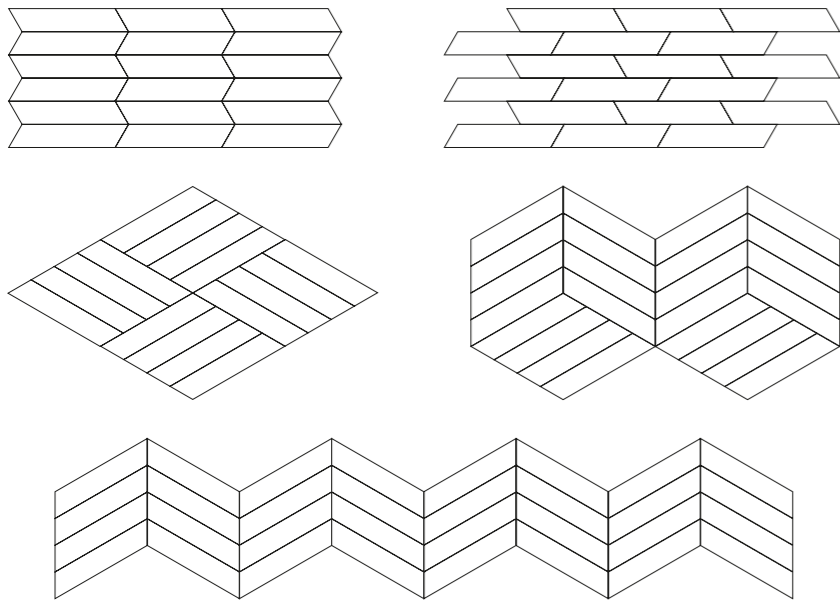

Chevron

Porcelánico Esmaltado / Glazed Porcelain

DECORATIVA

9 mm | | **8,5x44**
3,5"x18"

Esquemas de colocación / Placement schemes