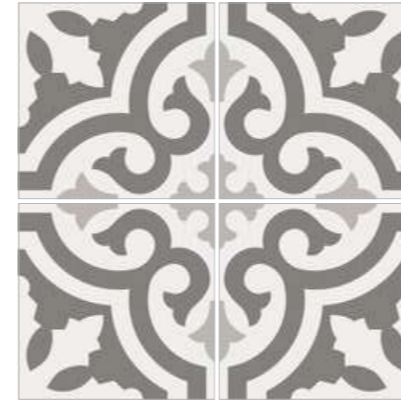

Casablanca Breeze 20x20

Havana

Porcelánico Esmaltado / Glazed Porcelain

DECORATIVA

8,5 mm | **20x20**
8"x8"

Jazz

20x20 / 8"x 8"
FN0E0MB921 / M2150
G4 C1 R10 A

Blues