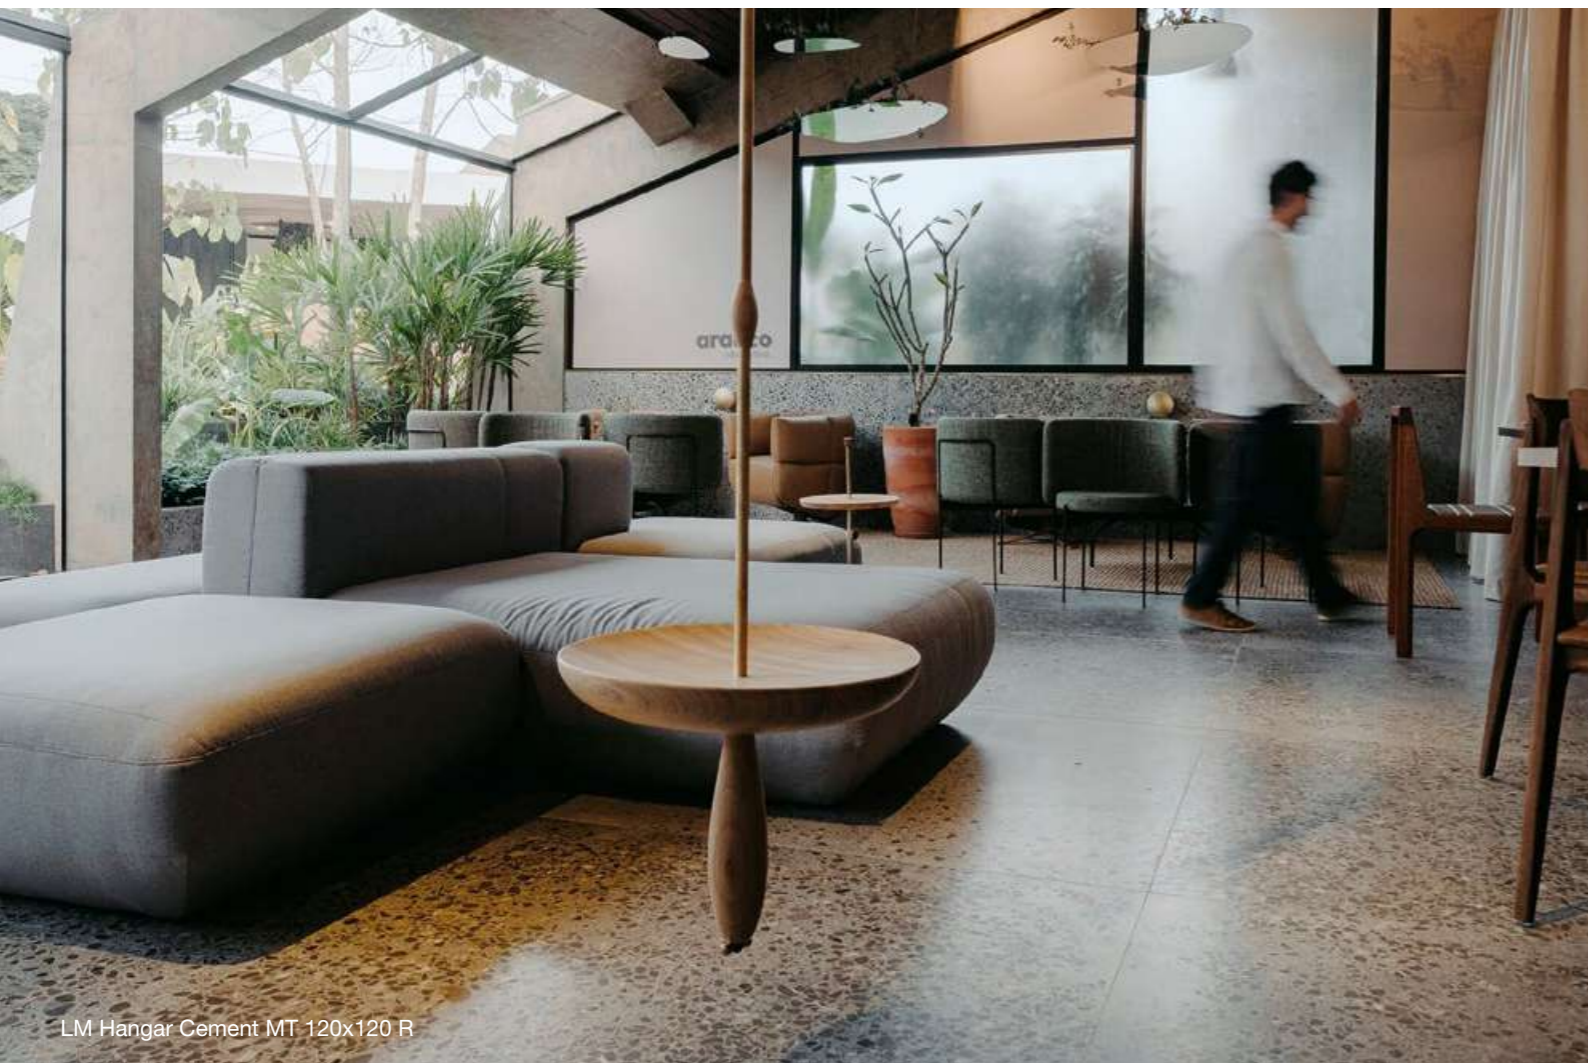

LM Hangar Cement MT 120x120 R - LM Full Concrete MT 100x200 R

LM Hangar Cement MT 120x120 R