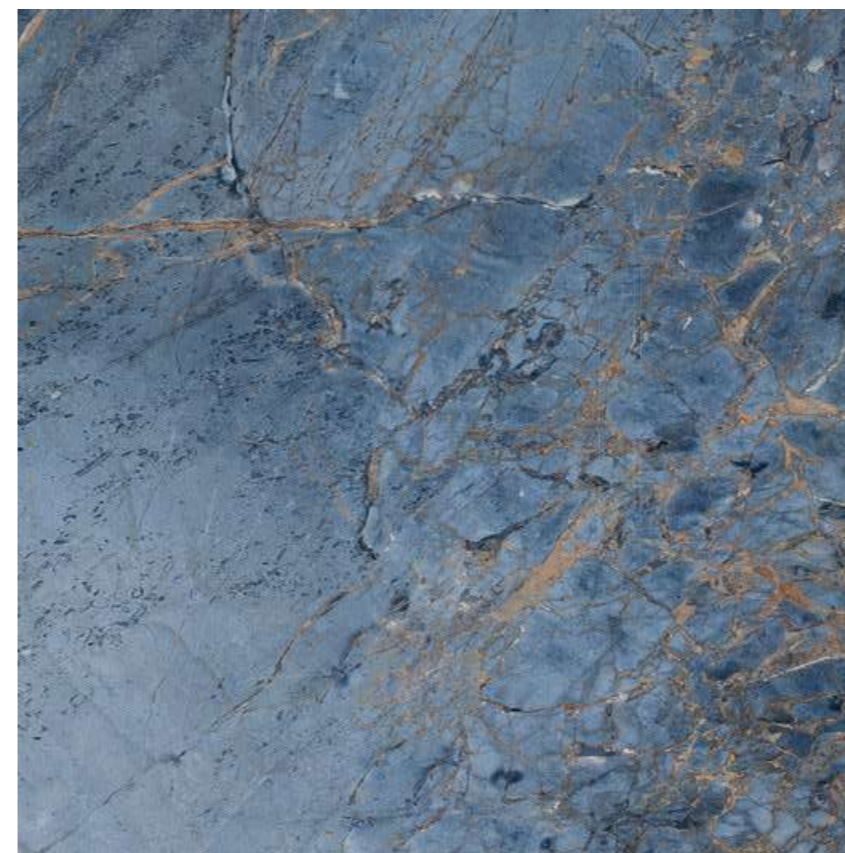

Azul

LM Marble Nouveau MC
120x120 R / 48"x48" R
F3701E8151 / M2440
G3

120x120 R / 48"x48" R

2 Pzs. 50 Kg. 2,880 m²	32 Box 1,591 Kg. 92,160 m²