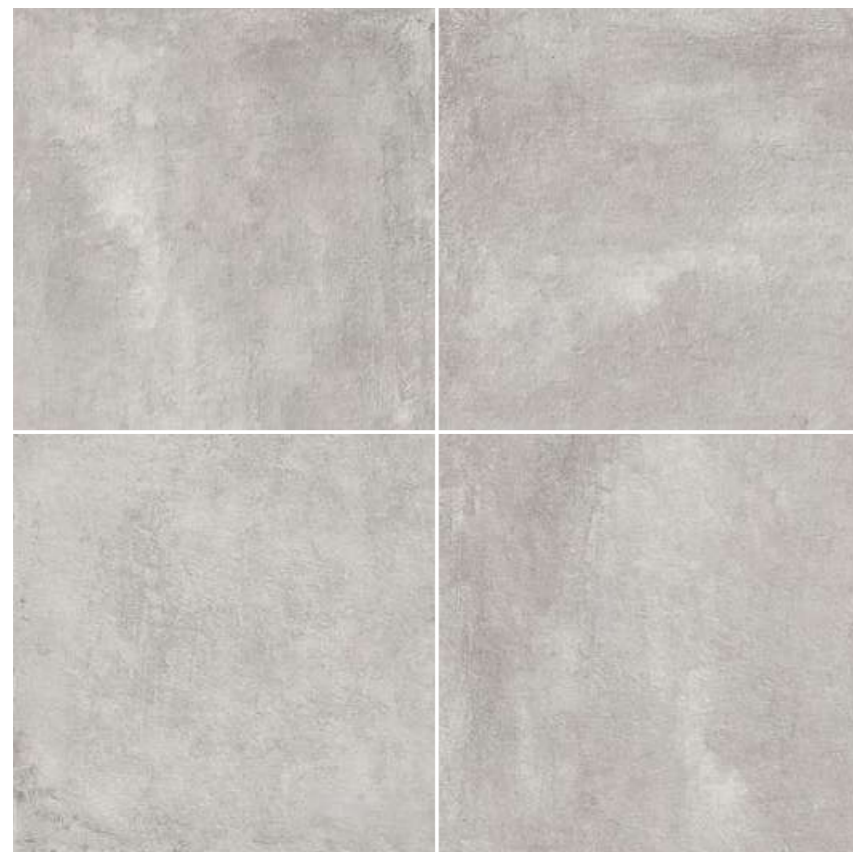

Gris

60x120 R / 24"x48" R
FDD7M54021 / M2120

G4 **C1** **R9** **A**

60x60 R / 24"x24" R
FDD7M60021 / M1110

G4 **C1** **R9** **A**

30x60 R / 12"x24" R
FDD7R57021 / M1110

G4 **C1** **R9** **A**

Rodapie / Skirting
10x60 / 4"x24"
FDDE0JC021 / P1315

Peldaño / Step
30x60 / 12"x24"
FDDE057021 / P1610