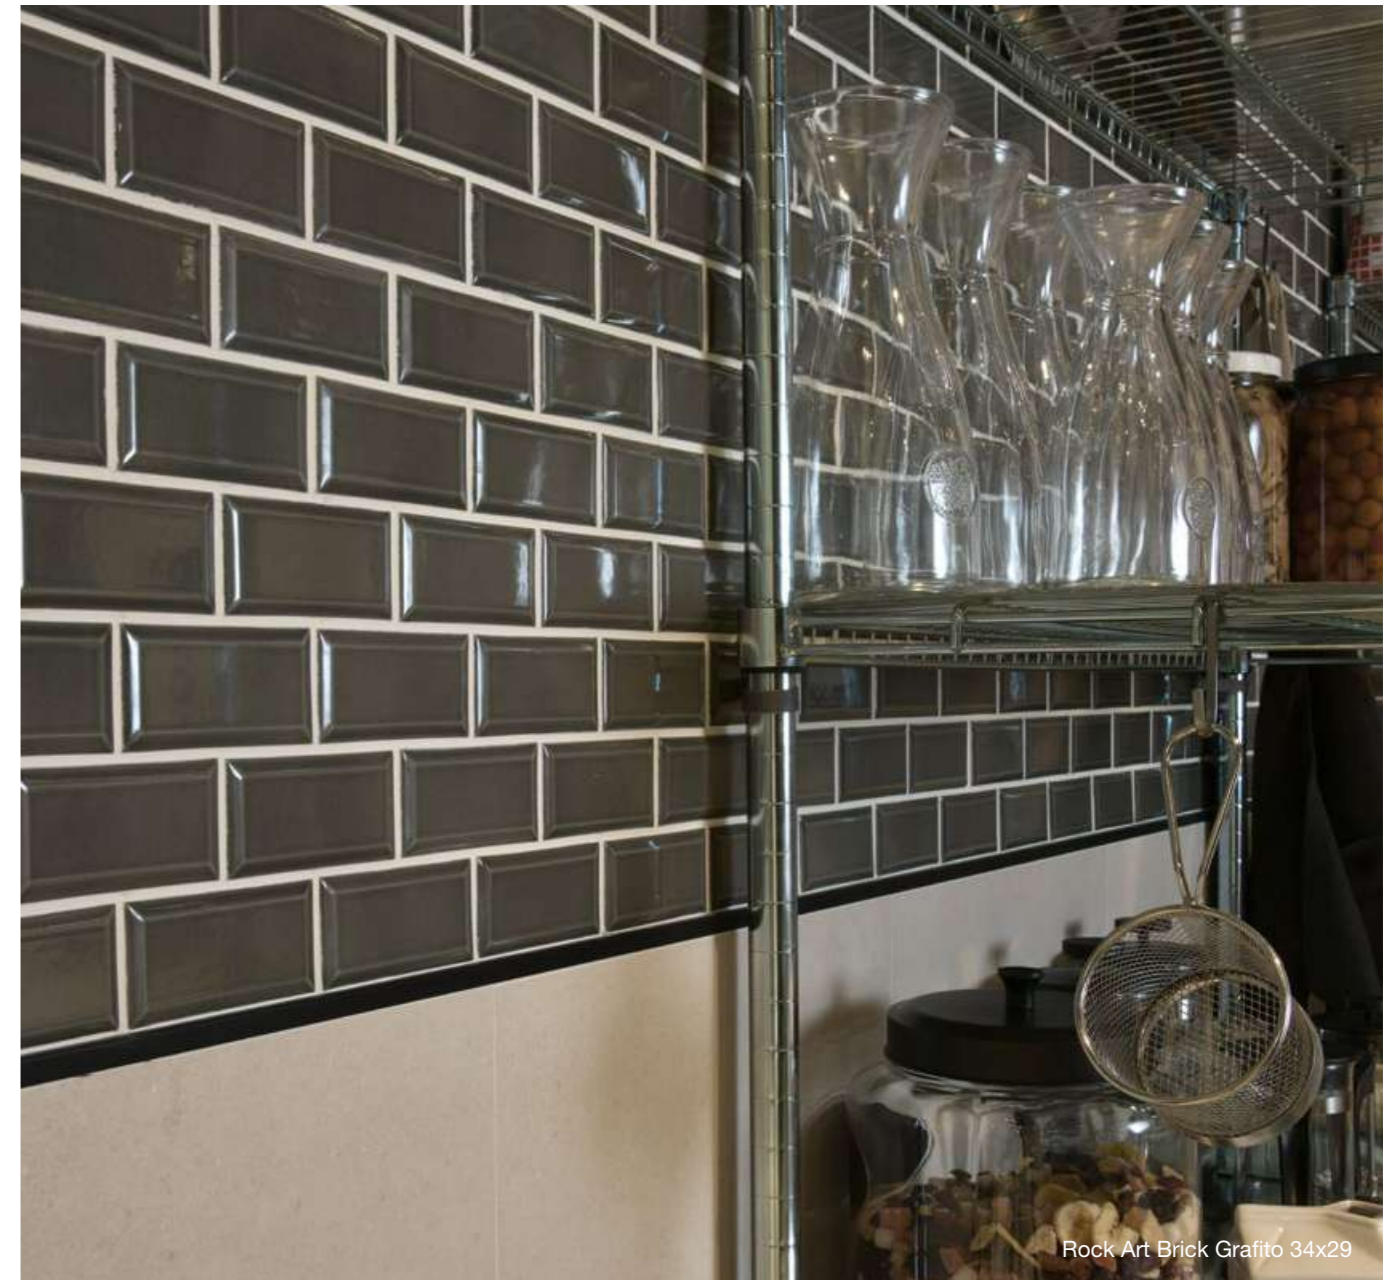

Rock Art Brick Grafito 34x29

Rock Art Smart

Colección de Mosaicos / Mosaics Collection

DECORATIVA

6 mm |  **30x30**
12"x12"

Smart Verde 30x30 / 12"x12"
FMVT6MD211 / M2495

Smart Azul 30x30 / 12"x12"
FMVT6MD151 / M2495